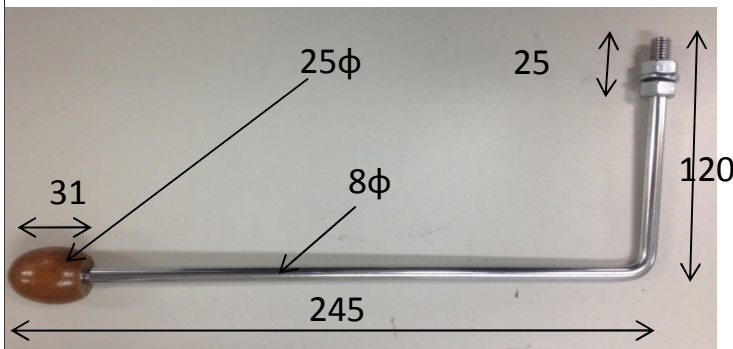

別売オプション

カチャットチェアKC-90用 ロングレバー KC-LL

左レバー

右レバー

手元でロックの解除ができますので、従来品のレバーの位置まで手が届きにくかった方でも操作がしやすくなります。
既に、ご利用中のカチャットチェアのレバーにも後付け交換が可能です。

カチャットチェア90用

ロングレバー KC-LL

JANコード 4580359616498

定価 4,500円(税別)

送料、取付料別途

材質: スチール(クロームメッキ)

重量: 148g

- 左右どちらにも取付可能です。
- 前後の角度は調整可能です。

注意点

- 取付け、角度調整には13mmのスパナが必要です。付属していません。
- 既に組立てられた椅子に取り付けることもできます。
- 従来品のレバーより重さが増したことで、多少ロックのかかりが悪くなる場合がございます。更にしっかりとロックの確認をお願いいたします。
- レバーの角度を決める際は、レバーが肘掛けなどに当たらないか確認の上固定下さい。肘掛け等にレバーが当たるとロックが掛からないなどの誤作動を起こす可能性があります危険です。
- 取付方法につきましてはホームページで説明書をダウンロード下さい。