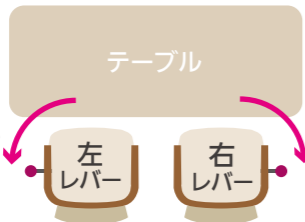

360° 自由に回る  
後向きの位置でも  
安全に座れます

90° ごとカチャッとロック  
手をかけても  
グルッと回らないので安全

軽～るく回る  
ロックを解除すると  
軽く簡単に回ります

特許取得の回転盤使用  
高耐久の国内産回転盤で  
いつまでも安心

レバー位置は左右を選択  
使う方に合わせて  
購入時にお選びください

4箇所でのカチャッとロック  
90°ごとに自動的に  
ロックされます

ピタットチェア EX PT-17EX

定価 34,800 円 (税別) **要組立** ご希望により有料で組立  
完成品での出荷も承ります

寸法 右図参照  
重量 14.5Kg (標準座面タイプ)  
14Kg (低座面タイプ)  
張り地 合成皮革  
フレーム材質 ラバーウッド  
フレーム上面加工 ポリウレタン塗装  
付属品 足裏フェルト、組立用レンチ  
保証期間 ご購入後 1 年間

ご注文の際は  
座面高と回転レバーの左右をお選びください

色	座面高	回転レバー 左右位置	
		右 (R)	左 (L)
ナチュラル (NA)	H 420mm	PT-17EXNA-HR	PT-17EXNA-HL
	L 390mm	PT-17EXNA-LR	PT-17EXNA-LL

回転レバーの左右を選ばれる際のポイント

- 片まひのある方は、操作可能な健側がわをお選びください。
- 片まひのない方は、着席の位置で椅子をセットするとレバーが使いやすく便利です。
- テーブルの左側に座る場合、左側にレバーがある方が操作がしやすくなります