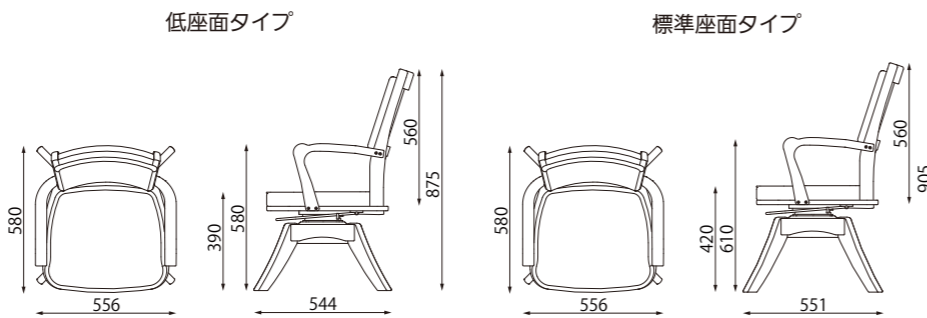

■座面の高さは2種類  
からお選びください。

標準 420mm と、低座面  
390mm があります。  
椅子上部（座面から上）  
のサイズは同じです。

ピタッと机に近づけます  
スライドボタンかレバーで  
楽々操作

いいね！

椅子はちょっと重いです、上部だけが軽い力で回転・スライドする為、まったく  
気になりません。安定感のある脚と自重でちょっとした支えにもなります。また、  
床を滑らせたり、動かしたりする必要がない為、床や椅子本体の痛みがありません。

360° 自由に回る  
後向きの位置でも  
安全に座れます

90° ごとカチャッとロック  
手をかけても  
グルッと回らないので安全

軽～るく回る  
ロックを解除すると  
軽く簡単に回ります

特許取得の回転盤使用  
高耐久の国内産回転盤で  
いつまでも安心

レバー位置は左右を選択  
使う方に合わせて  
購入時にお選びください

4箇所でのカチャッとロック  
90°ごとに自動的に  
ロックされます

ピタットチェア EX PT-17EX

定価 34,800 円 (税別) **要組立** ご希望により有料で組立  
完成品での出荷も承ります

寸法 右図参照  
重量 14.5Kg (標準座面タイプ)  
14Kg (低座面タイプ)  
張り地 合成皮革  
フレーム材質 ラバーウッド  
フレーム上面加工 ポリウレタン塗装  
付属品 足裏フェルト、組立用レンチ  
保証期間 ご購入後 1 年間

ご注文の際は  
座面高と回転レバーの左右をお選びください

色	座面高	回転レバー 左右位置	
		右 (R)	左 (L)
ナチュラル (NA)	H 420mm	PT-17EXNA-HR	PT-17EXNA-HL
	L 390mm	PT-17EXNA-LR	PT-17EXNA-LL

回転レバーの左右を選ばれる際のポイント

- 片まひのある方は、操作可能な健側がわをお選びください。
- 片まひのない方は、着席の位置で椅子をセットするとレバーが使いやすく便利です。
- テーブルの左側に座る場合、左側にレバーがある方が操作がしやすくなります