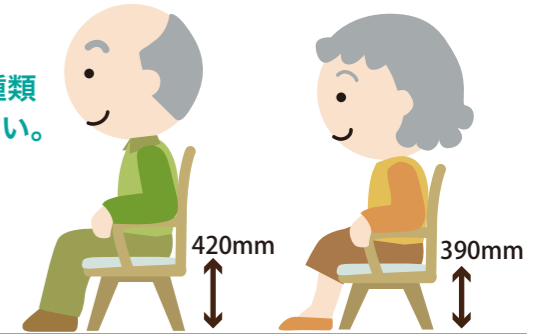

ここがポイント

引き寄せフック

■サポーター用スライドボタン

サポートする方が座面を前後にスライドする  
場合に、ボタンを押しロックを解除しながら  
座面を押し引きできます。

■回転レバー

回転レバーを押すことでロックを解除し回転  
し、90度ごとに自動ロックします。  
レバーの左右位置をお選び下さい。

■スライドレバー（前）

ご自身で操作ができる場合には、スライドレバー  
を引き上げることでロックが解除し前後に12cm  
スライドし自動的にロックします。  
車のシート調整と同じ操作なので直感的な操作が  
可能です。

■座面の高さは2種類  
からお選びください。

標準 420mm と、低座面  
390mm があります。  
椅子上部（座面から上）  
のサイズは同じです。

ピタッと机に近づけます  
スライドボタンかレバーで  
楽々操作

いいね！

椅子はちょっと重いです、上部だけが軽い力で回転・スライドする為、まったく  
気になりません。安定感のある脚と自重でちょっとした支えにもなります。また、  
床を滑らせたり、動かしたりする必要がない為、床や椅子本体の痛みがありません。