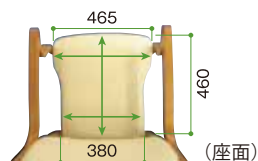

楽々立ち上がり、自立を目指す

抗菌・防汚・耐次亜塩素酸

ラクタッチチェア

抗菌

完成品

在庫

特徴的なデザインの「楽立ち肘掛」。しっかり握れる肘掛けを支えにして立ち上がりやすくなりました。抗菌、防汚、耐アルコール、難燃機能を施しました。

ラクタッチチェア (ブラウンフレーム)

21,000円(税別) LT-141BR

ラクタッチチェア (ダークフレーム)

21,000円(税別) LT-141DK

仕様

サイズ	W535・D565・H805mm
座面高	415mm
肘高	600mm
重量	8.0kg
材質	天然木、ラバーウッド成型合板
表面加工	ラッカー塗装
張地	合成皮革
塗装	クリアラッカー仕上げ
付属品	脚裏用フェルト(両面テープ後付)、 つえポンス(両面テープ後付)、 六角レンチ

寸法