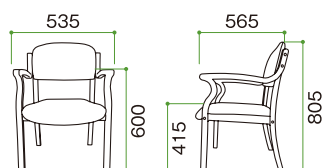

21,000円(税別) LT-141BR

ラクタッチチェア (ダークフレーム)

21,000円(税別) LT-141DK

仕様

サイズ	W535・D565・H805mm
座面高	415mm
肘高	600mm
重量	8.0kg
材質	天然木、ラバーウッド成型合板
表面加工	ラッカー塗装
張地	合成皮革
塗装	クリアラッカー仕上げ
付属品	脚裏用フェルト(両面テープ後付)、 つえポンス(両面テープ後付)、 六角レンチ

寸法

ポイント

「つえポンス」
付属

床面キズ防止
フェルト付属

3脚まで
積み重ね可能

ローズピンク

POINT

しっかり握れる
肘掛け形状で
立ち上がり楽々