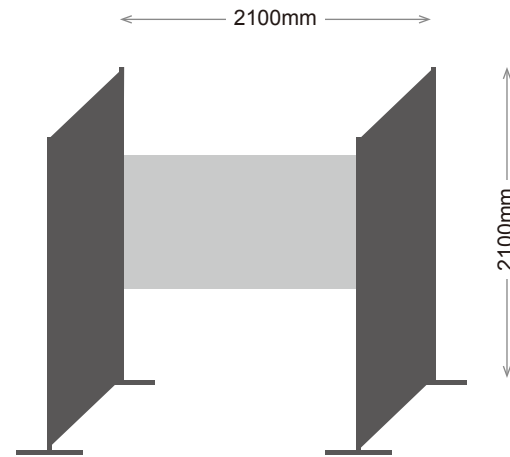

基本パターン：A

遮蔽性と機密性の高い、横 2700mm のオーソドックスなブースです。

パネル：5枚
 ポール：6本
 ベース：4個
 2泊3日 設営費含む
15,200 円～

基本パターン：B

横 2100mm のオープン性の高いブースです。1800mm の横長テーブルの実装が可能です。

パネル：3枚
 ポール：4本
 ベース：4個
 2泊3日 設営費含む
9,600 円～

基本パターン：C

高さ 2100mm で向こう面を遮断するパーテーションです。絵画や書の展示に利用されます。

パネル：3枚
 ポール：4本
 ベース：2個
 2泊3日 設営費含む
9,400 円～

基本パターン：D

DM やポスターなどの小物展示に適しています。横パーテーションの高さは可変できます。

パネル：1枚
 ポール：2本
 ベース：2個
 2泊3日 設営費含む
4,800 円～

オプション料金

				
電源 (100V×2口)	スポットライト (200W)	社名シート (297×410mm)	社名パネル (300×1200mm)	各種看板・サイン (任意サイズ)
3,200 円	2,800 円	300 円	4,600 円	18,000 円～
				
ワイヤーフック	ピンフック (4個セット)	白布 (1900×2500mm)	コピー機 (モノクロ)	プロジェクター (60インチスクリーン)
600 円	300 円	500 円	26,000 円	17,000 円