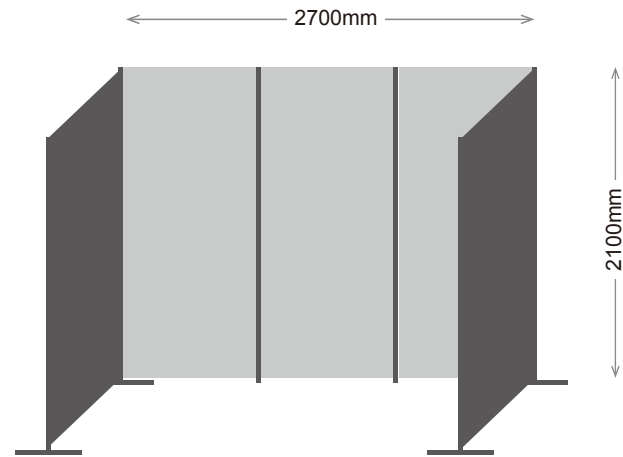

パネル場

panel · ba

イベント会場のレイアウトから設営・運営まで
 各種イベントの会場デザイン・レイアウトからイベント当日のブース設営・運営・撤収までをご予算に応じてトータルにプランニングさせていただきます。

ブース

各種イベント会場でのコマ区切りに採用されます。遮へい性と安定性を両立させ商談などに最適です。

パーテーション

ワイヤーフックやピンフックで展示物を吊り下げたり、引っ掛けたりします。展示会や品評会に利用されます。

基本パターン：A

遮蔽性と機密性の高い、横 2700mm のオーソドックスなブースです。

パネル：5枚
 ポール：6本
 ベース：4個
 2泊3日 設営費含む
15,200 円～

基本パターン：B

横 2100mm のオープン性の高いブースです。1800mm の横長テーブルの実装が可能です。

パネル：3枚
 ポール：4本
 ベース：4個
 2泊3日 設営費含む
9,600 円～

基本パターン：C

高さ 2100mm で向こう面を遮断するパーテーションです。絵画や書の展示に利用されます。

パネル：3枚
 ポール：4本
 ベース：2個
 2泊3日 設営費含む
9,400 円～

基本パターン：D

DM やポスターなどの小物展示に適しています。横パーテーションの高さは可変できます。

パネル：1枚
 ポール：2本
 ベース：2個
 2泊3日 設営費含む
4,800 円～

オプション料金

				
電源 (100V×2口)	スポットライト (200W)	社名シート (297×410mm)	社名パネル (300×1200mm)	各種看板・サイン (任意サイズ)
3,200 円	2,800 円	300 円	4,600 円	18,000 円～
				
ワイヤーフック	ピンフック (4個セット)	白布 (1900×2500mm)	コピー機 (モノクロ)	プロジェクター (60インチスクリーン)
600 円	300 円	500 円	26,000 円	17,000 円