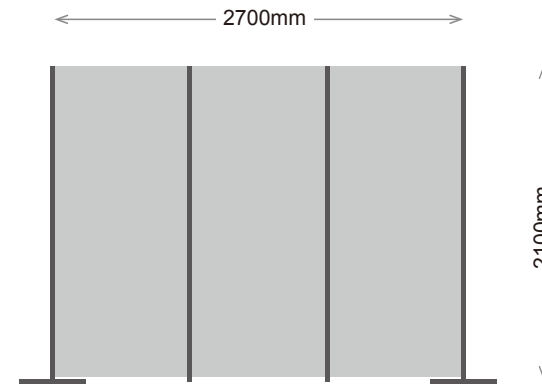

基本パターン：A

遮蔽性と機密性の高い、横 2700mm のオーソドックスなブースです。

パネル：5枚
 ポール：6本
 ベース：4個
 2泊3日 設営費含む
15,200 円～

基本パターン：B

横 2100mm のオープン性の高いブースです。1800mm の横長テーブルの実装が可能です。

パネル：3枚
 ポール：4本
 ベース：4個
 2泊3日 設営費含む
9,600 円～

基本パターン：C

高さ 2100mm で向こう面を遮断するパーテーションです。絵画や書の展示に利用されます。

パネル：3枚
 ポール：4本
 ベース：2個
 2泊3日 設営費含む
9,400 円～

基本パターン：D

DM やポスターなどの小物展示に適しています。横パーテーションの高さは可変できます。

パネル：1枚
 ポール：2本
 ベース：2個
 2泊3日 設営費含む
4,800 円～

オプション料金

				
電源 (100V×2口)	スポットライト (200W)	社名シート (297×410mm)	社名パネル (300×1200mm)	各種看板・サイン (任意サイズ)
3,200 円	2,800 円	300 円	4,600 円	18,000 円～
				
ワイヤーフック	ピンフック (4個セット)	白布 (1900×2500mm)	コピー機 (モノクロ)	プロジェクター (60インチスクリーン)
600 円	300 円	500 円	26,000 円	17,000 円