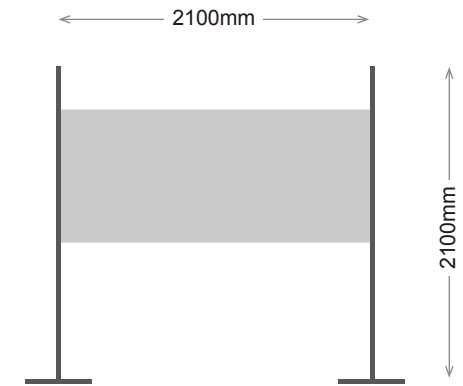

基本パターン：A

遮蔽性と機密性の高い、横 2700mm のオーソドックスなブースです。

パネル：5枚
 ポール：6本
 ベース：4個
 2泊3日 設営費含む
15,200 円～

基本パターン：B

横 2100mm のオープン性の高いブースです。1800mm の横長テーブルの実装が可能です。

パネル：3枚
 ポール：4本
 ベース：4個
 2泊3日 設営費含む
9,600 円～

基本パターン：C

高さ 2100mm で向こう面を遮断するパーテーションです。絵画や書の展示に利用されます。

パネル：3枚
 ポール：4本
 ベース：2個
 2泊3日 設営費含む
9,400 円～

基本パターン：D

DM やポスターなどの小物展示に適しています。横パーテーションの高さは可変できます。

パネル：1枚
 ポール：2本
 ベース：2個
 2泊3日 設営費含む
4,800 円～

オプション料金

				
電源 (100V×2口)	スポットライト (200W)	社名シート (297×410mm)	社名パネル (300×1200mm)	各種看板・サイン (任意サイズ)
3,200 円	2,800 円	300 円	4,600 円	18,000 円～
				
ワイヤーフック	ピンフック (4個セット)	白布 (1900×2500mm)	コピー機 (モノクロ)	プロジェクター (60インチスクリーン)
600 円	300 円	500 円	26,000 円	17,000 円