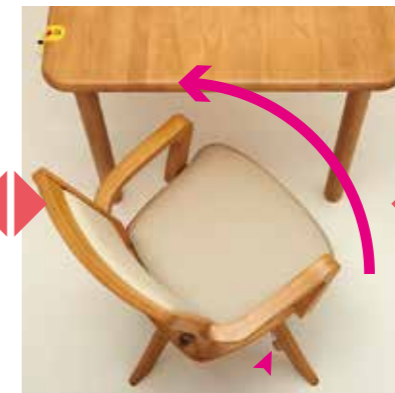

■座面の高さは2種類からお選びください。

標準 420mm と、低座面 390mm があります。椅子上部（座面から上）のサイズは同じです。

👍 いいね!

椅子はちょっと重いです、上部だけが軽い力で回転・スライドする為、まったく気になりません。安定感のある脚と自重でちょっとした支えにもなります。また、床を滑らせたり、動かしたりする必要がない為、床や椅子本体の痛みがありません。

■スライドレバー（前）

ご自身で操作ができる場合には、スライドレバーを引き上げることでロックが解除し前後に12cmスライドし自動的にロックします。車のシート調整と同じ操作なので直感的な操作が可能です。

360° 自由に回る
後向きの位置でも安全に座れます

90° ごとカチャットとロック
4箇所までロックされているので回り続けることはありません

軽〜るく回る
ロックを解除すると軽く簡単に回ります

特許取得の回転盤使用
高耐久の国内産回転盤でいつまでも安心

レバー位置は左右を選択
使う方に合わせて購入時にお選びください

4箇所までカチャットとロック
90°ごとに自動的にロックされます