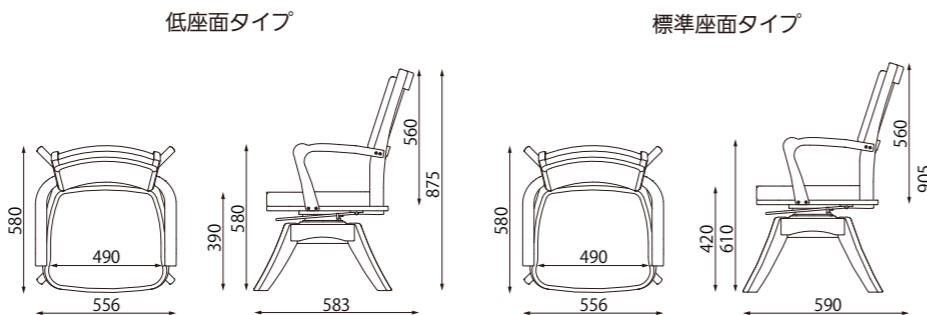

ピタットチェア EX PT-17EX

定価 39,800 円 (税別) **要組立** ご希望により有料で組立
完成品での出荷も承ります

- 寸法 右図参照
- 重量 14.5Kg (標準座面タイプ)
14Kg (低座面タイプ)
- 張り地 合成皮革
- フレーム材質 ラバーウッド
- フレーム上面加工 アミノアルギド塗装
- 付属品 脚裏フェルト、組立用レンチ
- 保証期間 ご購入後 1 年間

ご注文の際は
座面高と回転レバーの左右をお選びください

色	座面高	回転レバー 左右位置	
		右 (R)	左 (L)
ナチュラル (NA)	420mm(H)	PT-17EXNA-HR	PT-17EXNA-HL
	390mm(L)	PT-17EXNA-LR	PT-17EXNA-LL
ダーク (DK)	420mm(H)	PT-17EXDK-HR	PT-17EXDK-HL
	390mm(L)	PT-17EXDK-LR	PT-17EXDK-LL

回転レバーの左右を選ばれる際のポイント

- 着席の位置で椅子をセットするとレバーが使いやすい便利です。
- 片麻痺のある方は、操作可能な健側サイドに取り付けてください。
- テーブルの左側に座る場合、左側にレバーを取り付けると操作がしやすくなります。

オプションのご案内

ロングレバー
2,700 円 (税別) KC-LL
レバーをL字型にすることにより、肘掛け近くでの操作を可能にしました。

介助延長スライドレバー
2,700 円 (税別) PT-KJL
スライドボタンを延長することにより、腰を屈めることなく、背面から座面をスライドさせることができます。

■座面の高さは2種類からお選びください。

標準 420mm と、低座面 390mm があります。椅子上部（座面から上）のサイズは同じです。

👍 いいね!

椅子はちょっと重いです、上部だけが軽い力で回転・スライドする為、まったく気になりません。安定感のある脚と自重でちょっとした支えにもなります。また、床を滑らせたり、動かしたりする必要がない為、床や椅子本体の痛みがありません。

■スライドレバー（前）

ご自身で操作ができる場合には、スライドレバーを引き上げることでロックが解除し前後に12cmスライドし自動的にロックします。車のシート調整と同じ操作なので直感的な操作が可能です。