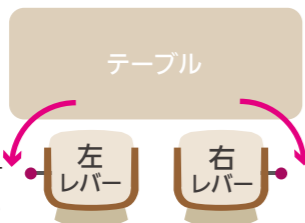

回転レバーの左右を選ばれる際のポイント

- ●着席の位置で椅子をセットするとレバーが使いやすい便利です。
- ●片麻痺のある方は、操作可能な健側サイドに取り付けてください。
- ●テーブルの左側に座る場合、左側にレバーを取り付けると操作がしやすくなります。