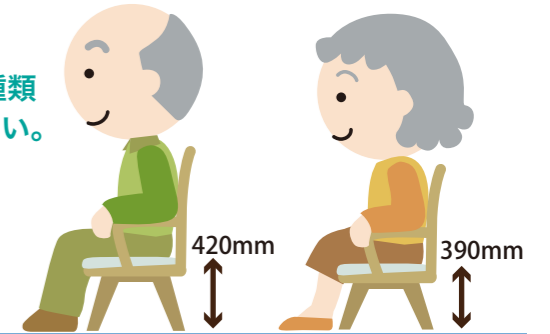

止まる
まわす
スライド

■回転レバー

回転レバーを押すことでロックを解除し回転し、90度ごとに自動ロックします。レバーの左右位置をお選び下さい。

■サポーター用スライドボタン

サポートする方が座面を前後にスライドする場合、ボタンを押してロックを解除しながら座面を押し引きできます。

介護される方の負担を軽減する 3つの機能

- ①カチャットロック機能
- ②ピタッとスライド機能
- ③前後連動レバー

ピタッと机に近づけます
スライドボタンかレバーで前後に楽々操作

■座面の高さは2種類からお選びください。

標準 420mm と、低座面 390mm があります。椅子上部（座面から上）のサイズは同じです。

👍 いいね!

椅子はちょっと重いです、上部だけが軽い力で回転・スライドする為、まったく気になりません。安定感のある脚と自重でちょっとした支えにもなります。また、床を滑らせたり、動かしたりする必要がない為、床や椅子本体の痛みがありません。

■スライドレバー（前）

ご自身で操作ができる場合には、スライドレバーを引き上げることでロックが解除し前後に12cmスライドし自動的にロックします。車のシート調整と同じ操作なので直感的な操作が可能です。