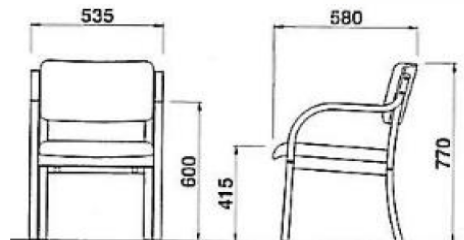

OL530シリーズ

株式会社 **オフィス・ラボ**

4脚まで積み

(GR)グリーン

(PK)ピンク

(WH)ホワイト

(BL)ブルー

(BJ)ベージュ

(OR)オレンジ

(GR)グリーン

(PK)ピンク

(WH)ホワイト

フレーム材質：成型合板

張地：合成皮革

スタッキング：床積4脚まで可

脚裏プラパート付 重量：7.0kg