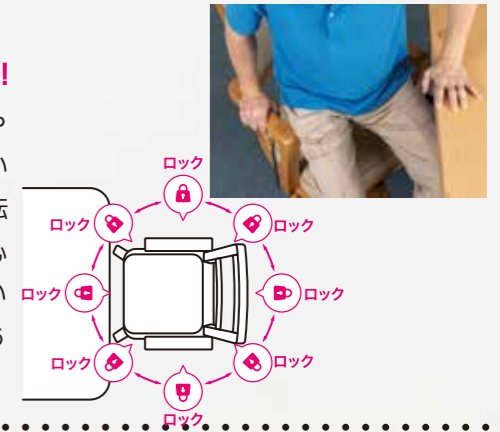

### 回転機能

レバー操作が利き手にフィット！

ロックを解除して座ったまま向きを変えられます。座面下に国内産回転盤が組み込まれており、回転レバーでロックを解除すると、座面が回転して45度ごとに再ロックされる仕組みになっています。回転レバーは手で操作可能なロングレバーを左右に装備しており、利き手に関係なく操作が可能です。

### 前後スライド機能

スライドさせてテーブルにピタッとフィット！

軽い力でテーブルや机に近づくことができる機能。座面の前下に取り付けられているスライドレバーを引き上げると、座面が前方に12cmスライドします。車の運転席・助手席のシート調整と同様の操作で座面をスライドさせることができます。また、後方にあるスライドボタンはスライドレバーと連動しており、介助者の方が後方から操作するのに便利です。