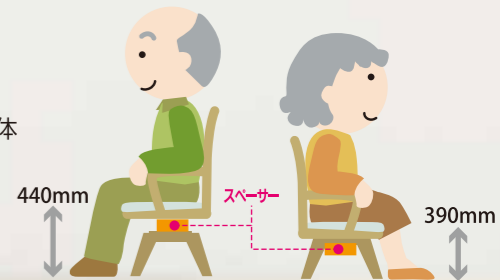

### 前後スライド機能

スライドさせてテーブルにピタッとフィット！

軽い力でテーブルや机に近づくことができる機能。座面の前下に取り付けられているスライドレバーを引き上げると、座面が前方に12cmスライドします。車の運転席・助手席のシート調整と同様の操作で座面をスライドさせることができます。また、後方にあるスライドボタンはスライドレバーと連動しており、介助者の方が後方から操作するのに便利です。

### 座面高さ調節機能

座面の高さが体格にフィット！

座面下のスペーサーの入れ替えにより、座る人の体格に合わせて、座面高さを2段階(440・390mm)に組み換え可能です

ピタットチェア Fit には介護現場の声を形にした4つの大きな機能があります

ピタットチェア Fit PT-FT23

定価 59,800円 (税別) **組立完成品**

【仕様】

寸法 右図参照  
 重量 15Kg  
 張り地 合成皮革  
 フレーム材質 ラバーウッド  
 フレーム上面加工 アミノアルキド塗装  
 色 ナチュラル(NA)  
 ダーク(DK)  
 付属品 脚裏フェルト  
 保証期間 ご購入後1年間