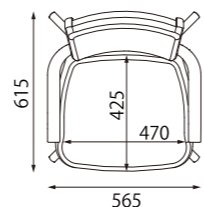

関連動画

TV番組 (初号機 PT-17)

介護現場を元気にする 理学療法士 / 松本リハビリ研究所

好好生活 (香港動画)