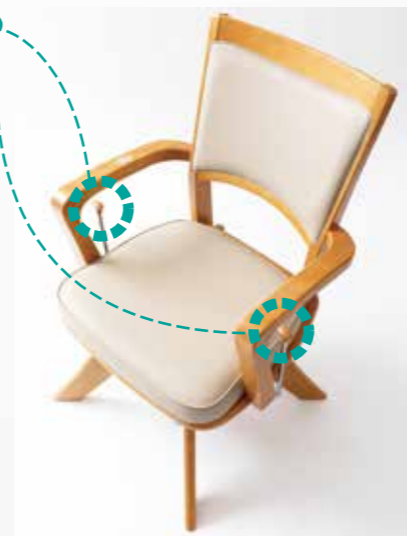

回って止まって 前後にスライド！テーブルにピタッ！

ピタットチェア Fit

「持ち上げない介護」「抱きあげない介護」
自立支援へのサポートを目的に
現場の意見から生まれた 優しい介護椅子です

● こんな方にも ●
・パーキンソン病
・脳梗塞による片麻痺
・関節症など
・杖を利用している方

レバー操作の特徴

■左右に回転レバー

回転レバーを引くことでロックが解除され、45度ごとに回転が自動ロックします。

■介助者用 スライドボタン

サポートする方が座面を前後にスライドする場合に、ボタンを押しロックを解除しながら座面を押し引きできます。

■スライドレバー

ご自身で操作ができる場合には、スライドレバーを引き上げることでロックが解除し前後に12cmスライドし自動的にロックします。車のシート調整と同じ操作なので直感的な操作が可能です。

4つの機能

機能説明動画

回転機能

レバー操作が利き手にフィット！

ロックを解除して座ったまま向きを変えられます。座面下に国内産回転盤が組み込まれており、回転レバーでロックを解除すると、座面が回転して45度ごとに再ロックされる仕組みになっています。回転レバーは手で操作可能なロングレバーを左右に装備しており、利き手に関係なく操作が可能です。