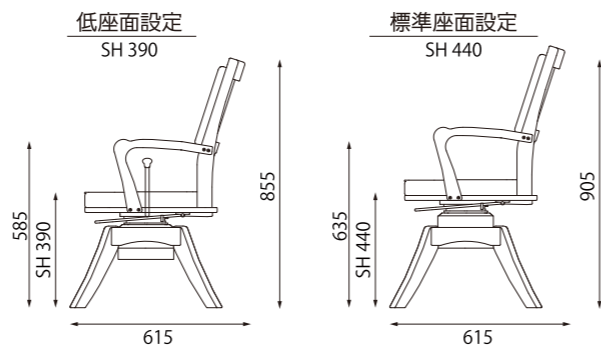

### 前後スライド機能

スライドさせてテーブルにピタッとフィット！

軽い力でテーブルや机に近づくことができる機能。座面の前下に取り付けられているスライドレバーを引き上げると、座面が前方に12cmスライドします。車の運転席・助手席のシート調整と同様の操作で座面をスライドさせることができます。また、後方にあるスライドボタンはスライドレバーと連動しており、介助者の方が後方から操作するのに便利です。

### 座面高さ調節機能

座面の高さが体格にフィット！

座面下のスペーサーの入れ替えにより、座る人の体格に合わせて、座面高さを2段階(440・390mm)に組み換え可能です

ピタットチェア Fit には介護現場の声を形にした4つの大きな機能があります

ピタットチェア Fit PT-FT23

定価 59,800円 (税別) **組立完成品**

【仕様】

寸法 右図参照  
 重量 15Kg  
 張り地 合成皮革  
 フレーム材質 ラバーウッド  
 フレーム上面加工 アミノアルキド塗装  
 色 ナチュラル(NA)  
 ダーク(DK)  
 付属品 脚裏フェルト  
 保証期間 ご購入後1年間